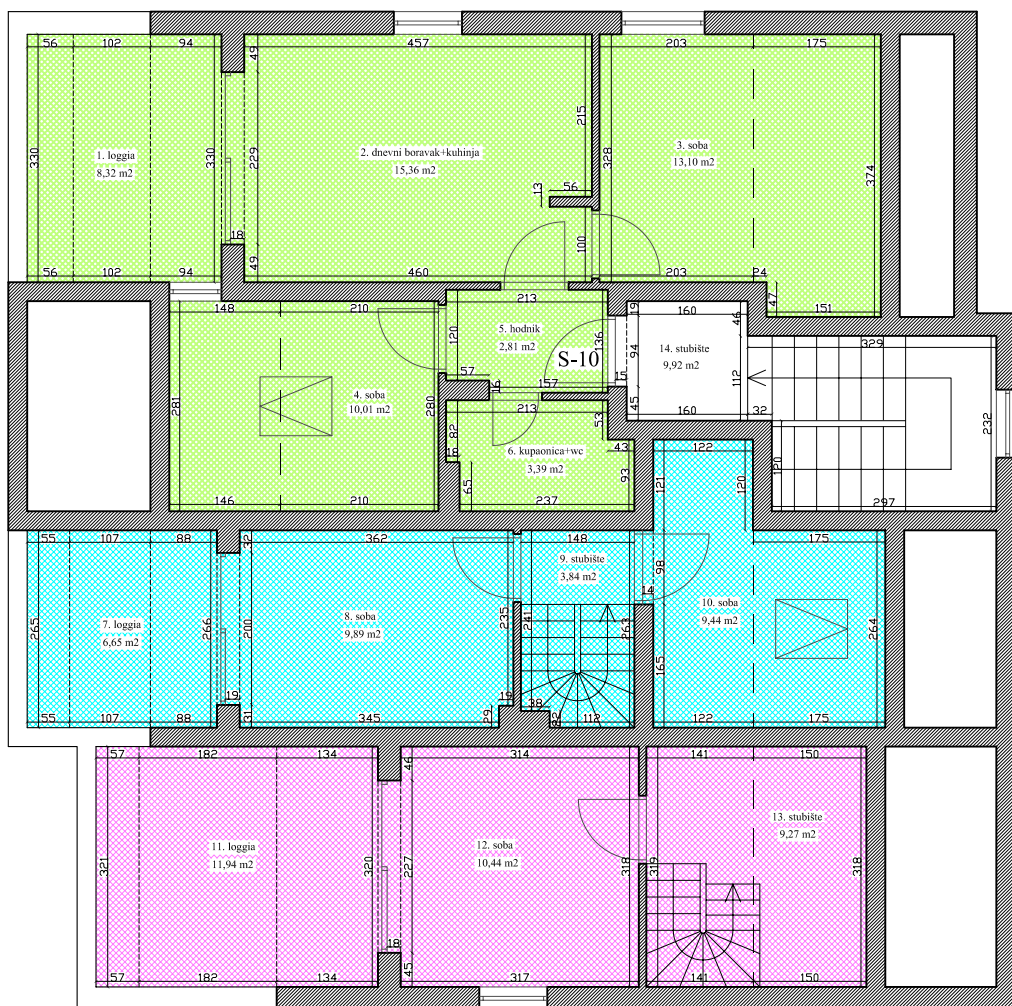

TLOCRT POTKROVLJA

Mjerilo 1:100

- c.jelina S-8
- c.jelina S-9
- c.jelina S-10